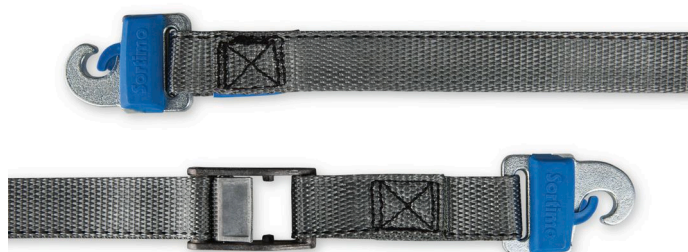

## Zurrgurt ProSafe Klemmschloss 6m, 250daN

Material-Nr. 1000000223 | Matchcode: PSH KS 6 | EAN Code: 4045294195908

- » Bis 250 daN belastbar
- » Gurtbreite von 25 mm
- » Schneller Zugriff auf Ladegut
- » Universell im Fahrzeug einsetzbar
- » Ermöglicht flexible Ladungssicherung

### Materialien & Farbe

Material(ien): PA6, Polyester, Stahl  
 Farbe: Anthrazit

### Abmessungen

Außenmaße: 6.000 x 39 x 19 mm  
 Länge in mm: 6000

### Beschreibung

Der ProSafe Zurrurt mit Klemmschloss und 6 m Länge kann universell im Fahrzeug zur Sicherung von leichten Transportgütern eingesetzt und mit einer Hand intuitiv bedient werden. Er ist kompatibel mit dem integrierten ProSafe der Sortimo Fahrzeugeinrichtungen SR5 und Globelyst4, ProSafe Zurrschienen, Sobo Grip ProSafe Böden, Einzelzurrpunkten sowie mit den Originalzurrpunkten der Fahrzeughersteller. Der Zurrurt ist bis 250 daN belastbar und hat eine Gurtbreite von 25 mm. Die zuschneidbare Antirutschmatte (Art.-Nr.: 6000003365) verhindert zusätzlich das Verrutschen der Ladung. Zur Schonung der Zurrurte und der Ladung sollte ein Kantenschutz verwendet werden.